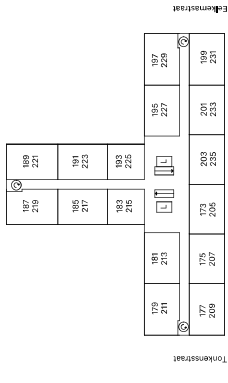

- ▶ entree deur
- Periflex-aansluiting
- ▽ aansluiting data
- aansluiting CAI
- thermostaat
- handdoeken radiator
- deurbel
- intercom
- koalfstofdioxide opnemer
- meterkast
- opstapplaats wasmachine
- opstapplaats droger
- warmteterugwinning-unit
- warmtepomp

BG

1e

5e en 6e

2e t/m 4e

1e

BG

bergingen kelder

Type M1SP