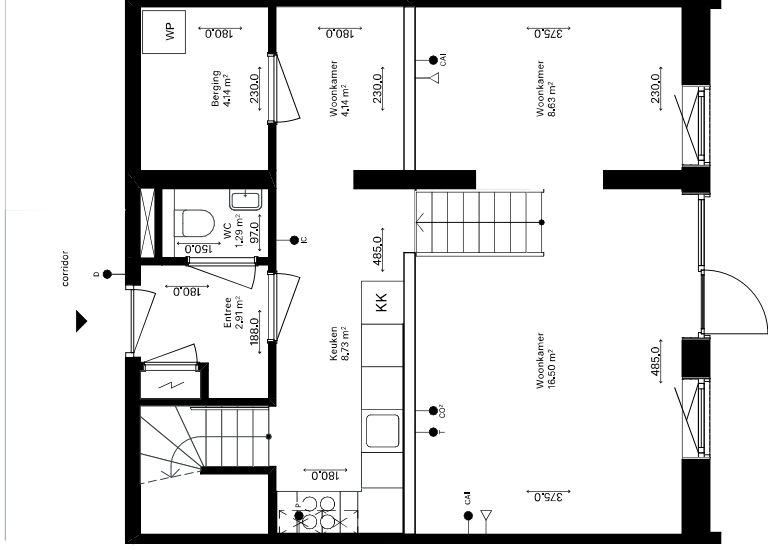

- ▶ entree deur
- Periflex-aansluiting
- ▽ aansluiting data
- aansluiting CAI
- thermostaat
- handdoeken radiator
- deurbel
- intercom
- koalfstofdioxide opnemer
- meterkast
- opstapplaats wasmachine
- opstapplaats droger
- warmteterugwinning-unit
- warmtepomp

BG

1e

5e en 6e

2e t/m 4e

1e

BG

bergingen kelder

Type M1SP