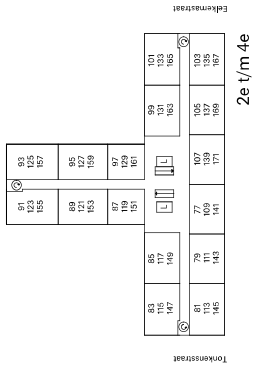

- ▶ entree deur
- Periflex-aansluiting
- ▽ aansluiting data
- aansluiting CAI
- thermostaat
- handdoeken radiator
- deurbel
- intercom
- koalfstofdioxide opnemer
- meterkast
- opstapplaats wasmachine
- opstapplaats droger
- warmteterugwinning-unit
- warmtepomp

BG

1e

5e en 6e

2e t/m 4e

1e

BG

bergingen kelder

Type M1SP