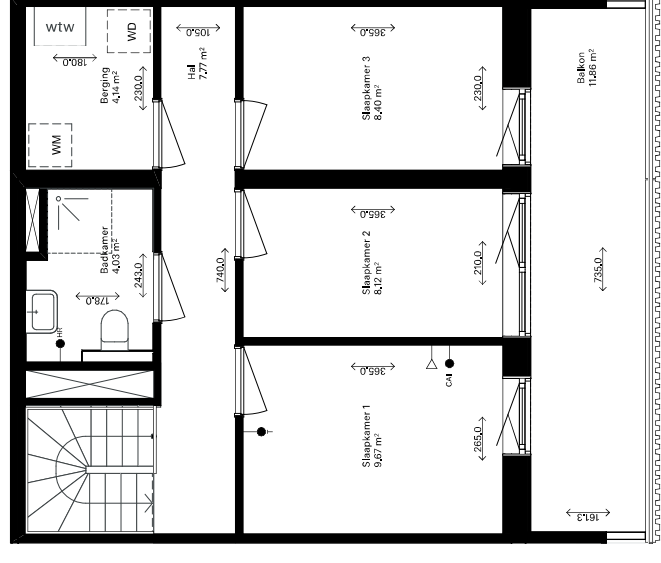

- entree deur
- Periflex-aansluiting
- ▽ aansluiting data
- aansluiting CAI
- thermostaat
- handdoeken radiator
- deurbel
- intercom
- koalfstofdioxide opnemer
- meterkast
- opstapplaats wasmachine
- opstapplaats droger
- warmteterugwinning-unit
- warmtepomp

1e

Type M1SP

Geen rechten ontlenen aan deze plattegrond