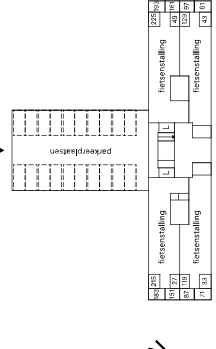

- ▶ entree deur
- Periflex-aansluiting
- ▽ aansluiting data
- aansluiting CAI
- thermostaat
- handdoeken radiator
- deurbel
- intercom
- koalfstofdioxide opnemer
- meterkast
- opstapplaats wasmachine
- opstapplaats droger
- warmteterugwinning-unit
- warmtepomp

BG

1e

5e en 6e

2e t/m 4e

1e

BG

bergingen kelder

Type M1SP